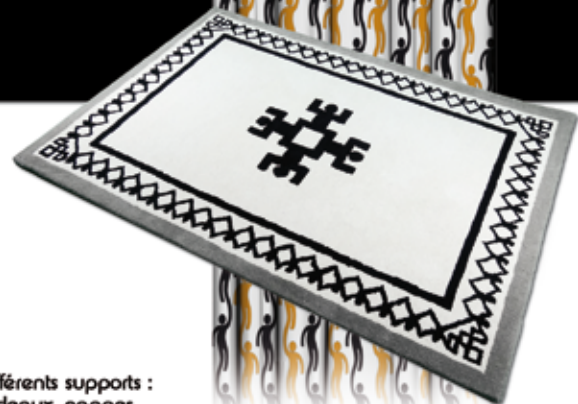

Pendentif Fraternity
à sa chaîne de 45 cm
en argent 925/1000
avec traitement en rhodium
(anti oxydation).

Ht 2,3 x l 2,3 x ép. 0,15 cm

Motif Gestondule
(sur rideaux)

Un exemple de motif que l'on peut appliquer sur différents supports :
Serviettes de plage & de bain, couettes, coussins, rideaux, nappes,
plaid, tapis, set de brosse à dent, mugs, transats,
et encore une multitude d'objets.