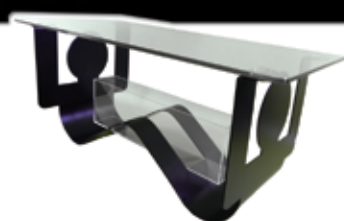

(l. 93 x l. 38 x Ht 93 cm)

Table basse Lutte  
en métal peint époxy  
avec plateau en verre sécurit.

(l. 120 x l. 57 x Ht 50 cm)

Tabouret Roulade  
en métal peint époxy.

(l. 38 x l. 38 x Ht 38 cm)

Possibilité de mettre un pot pour plante à fleurs.

Mange debout Serveur  
en métal peint époxy  
avec plateau en PMMA.

(l. 135 x l. 135 x Ht 175 cm)

Table basse Gym  
en métal peint époxy  
avec plateau en verre sécurit  
à porte revues en plexi.

(l. 100 x l. 50 x Ht 45,5 cm)