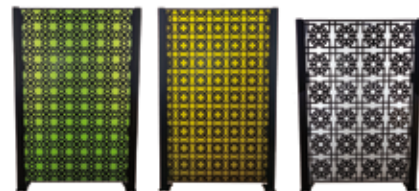

Exemple de brises-vue Protect V.3, V.4 et V.5 avec un panneau en plexiglas 3 mm d'épaisseur maintenu par des fixations à l'arrière.

Solings : 52258 (bleu vert), 51116 (bleu jaune), 51100 (bleu opale).