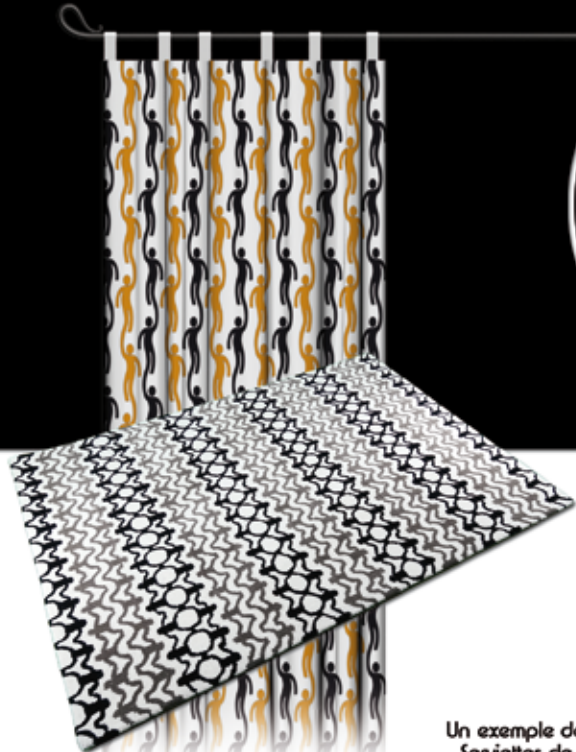

Pendentif Fraternity
à sa chaîne de 45 cm
en argent 925/1000
avec traitement en rhodium
(anti oxydation).

Ht 2,3 x l 2,3 x ép. 0,15 cm

Motif Gestondule
(sur rideaux)

Un exemple de motif que l'on peut appliquer sur différents supports :
Serviettes de plage & de bain, couettes, coussins, rideaux, nappes,
plaid, tapis, set de brosse à dent, mugs, transats,
et encore une multitude d'objets.

Tapis Ex'Quadrille
Tufté main en pure laine de Nouvelle Zélande
350Kg/m².
fabriqué en Inde

Il 200 x l 140 x ép. 1,5 cm

Thierry Bréjou de Tibé Design
en tant que designer prouve qu'avec cette riche collection,
l'être humain est au centre de sa réflexion et de sa dimension artistique.
Il sera force de propositions sur cette thématique et sur beaucoup d'autres thèmes.

Tapis Rigodon
Tufté main en pure laine de Nouvelle Zélande
350Kg/m².
fabriqué en Inde

Il 200 x l 140 x ép. 1,5 cm

Vous aussi, vous pouvez avoir vos propres motifs. Pour du sur mesure et du personnalisable, contactez Tibé Design.