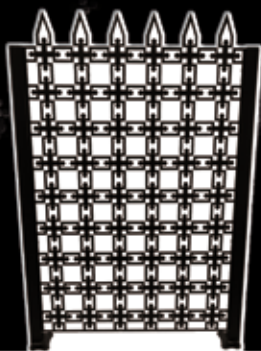

Protect V.2
(ht 169 x l 115 cm)