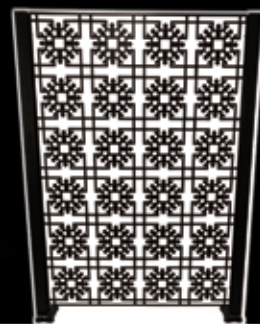

Protect V.1  
(ht 174,5 x l 116,5 cm)

Protect V.2  
(ht 169 x l 115 cm)

Protect V.3  
(ht 172,7 x l 119 cm)

Protect V.4  
(ht 173,5 x l 113 cm)

Protect V.5  
(ht 162 x l 116 cm)

### Gamme «Protect».

Panneaux alu de 3 mm d'épaisseur peints époxy avec ou sans pointes défensives. Montés sur poteaux avec platines.

Les motifs à répétitions utilisés permettent de s'adapter à différentes dimensions et à différents usages sur des matériaux divers comme l'aluminium, l'acier traité, le bois, les composites et matériaux plastiques.