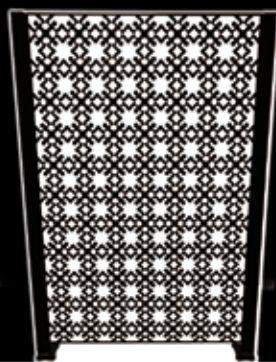

Protect V.3
(ht 172,7 x l 119 cm)