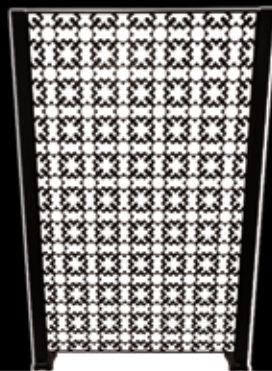

Protect V.4
(ht 173,5 x l 113 cm)